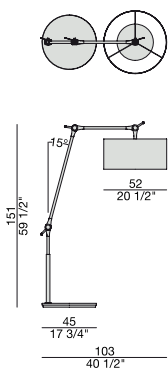

Lampada da terra con struttura tubolare in ottone bronzato spazzolato con snodo in massello di noce canaletta e base in marmo di Carrara. Paralume in cotone grigio con interno dorato.

Floor lamp with tubular frame in brushed bronzed brass with junction in solid canaletta walnut and Carrara marble base. Grey cotton shade with golden inner part.

Lampadaire avec structure tubulaire en cuivre bronzé brossé avec jonctions en noyer canaletta massif et structure en marbre de Carrara. Abat-jour en coton gris et partie intérieure de rée.

Lámpara de pie con estructura tubular en latón bronceado cepillado con juntura en nogal canaletta macizo y base en mármol de Carrara. Pantalla en algodón gris con interior dorado.